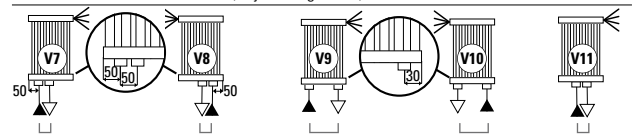

Bij bestelling dient u altijd de gewenste standaard aansluiting op te geven: (van V1 tot V6).

LEGENDA

► Aanvoer ◄ Retour ◀ Ontluchter H Hoogte I Op het hart L Lengte □ Aansluiting | Blindstop

SPECIALE AANSLUITINGEN V (Prijstoeslag € 62,-)

Bij bestelling dient u altijd de gewenste aansluiting op te geven: (van V7,V8,V9,V10,V11).

- **Materiaal:** Horizontale ronde collectoren uitgevoerd in gecoat carbonstaal met een diameter van Ø 38 mm. Dubbele rij verticale ronde verwarmingselementen in gecoat carbonstaal Ø 18 mm.
- **Hoogte:** Diverse hoogtematen tussen 600 en 2500 mm.
- **Lengte:** Diverse lengtematen tussen 136 en 1011 mm.
- **Dieptes:** Diepte radiator: 74 mm. Afstand vanaf de muur tot voorkant radiator: 92 mm. Afstand vanaf de muur tot het hart van de aansluiting: 55 mm.
- **Aansluitingen:** (2x 1/2") A/R + (1x1/8") ontluchter.
- **P. Max:** 8 bar.
- **Werking:** Centrale verwarming.
- **T. Max:** 110°C.
- **Montageset:** Wandbeugel, ontluchter, zeskant sleutel, pluggen en schroeven voor montage in volle steen of holle wand en gebruikershandleiding.
- **Verpakking:** Beschermd d.m.v. recyclebaar karton, voorzien van polyethyleen folie.