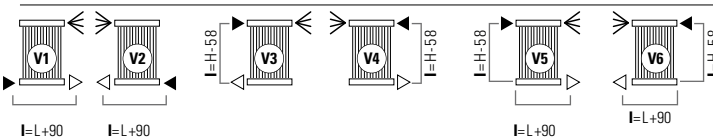

DRL CORDIVARI ALICE TANDEM VERTICAL

NEO DESIGN

De Cordivari Alice Tandem Vertical - NeoDesign radiator is een variatie op de Alice radiator en is samengesteld uit horizontale ronde collectoren, waar een dubbele rij verticale ronde verwarmingsbuizen op zijn gelast.

Alice is uitgevoerd in gepoedercoat carbon staal en verkrijgbaar in horizontale en verticale De radiator kan worden verfraaid met diverse accessoires, zoals een breed assortiment van Design kranen.

STANDAARDAANSLUITINGEN V

Bij bestelling dient u altijd de gewenste standaard aansluiting op te geven: (van V1 tot V6).

LEGENDA

► Aanvoer ◄ Retour ◀ Ontluchter H Hoogte I Op het hart L Lengte □ Aansluiting | Blindstop

SPECIALE AANSLUITINGEN V (Prijstoeslag € 62,-)

Bij bestelling dient u altijd de gewenste aansluiting op te geven: (van V7,V8,V9,V10,V11).

- **Materiaal:** Horizontale ronde collectoren uitgevoerd in gecoat carbonstaal met een diameter van Ø 38 mm. Dubbele rij verticale ronde verwarmingselementen in gecoat carbonstaal Ø 18 mm.
- **Hoogte:** Diverse hoogtematen tussen 600 en 2500 mm.
- **Lengte:** Diverse lengtematen tussen 136 en 1011 mm.
- **Dieptes:** Diepte radiator: 74 mm. Afstand vanaf de muur tot voorkant radiator: 92 mm. Afstand vanaf de muur tot het hart van de aansluiting: 55 mm.
- **Aansluitingen:** (2x 1/2") A/R + (1x1/8") ontluchter.
- **P. Max:** 8 bar.
- **Werking:** Centrale verwarming.
- **T. Max:** 110°C.
- **Montageset:** Wandbeugel, ontluchter, zeskant sleutel, pluggen en schroeven voor montage in volle steen of holle wand en gebruikershandleiding.
- **Verpakking:** Beschermd d.m.v. recyclebaar karton, voorzien van polyethyleen folie.