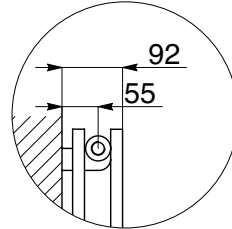

De Cordivari Alice Tandem Vertical - NeoDesign radiator is een variatie op de Alice radiator en is samengesteld uit horizontale ronde collectoren, waar een dubbele rij verticale ronde verwarmingsbuizen op zijn gelast.

Alice is uitgevoerd in gepoedercoat carbon staal en verkrijgbaar in horizontale en verticale De radiator kan worden verfraaid met diverse accessoires, zoals een breed assortiment van Design kranen.