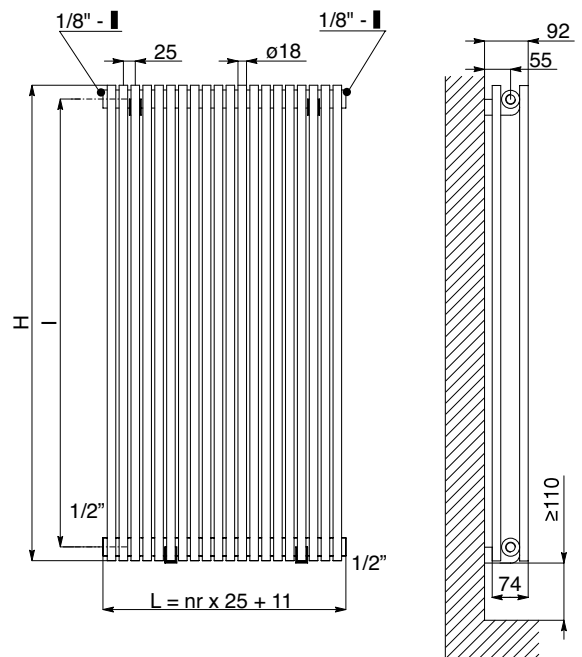

DRL CORDIVARI ALICE TANDEM VERTICAL

NEO DESIGN

De Cordivari Alice Tandem Vertical - NeoDesign radiator is een variatie op de Alice radiator en is samengesteld uit horizontale ronde collectoren, waar een dubbele rij verticale ronde verwarmingsbuizen op zijn gelast.

Alice is uitgevoerd in gepoedercoat carbon staal en verkrijgbaar in horizontale en verticale De radiator kan worden verfraaid met diverse accessoires, zoals een breed assortiment van Design kranen.

STANDAARDAANSLUITINGEN V

Bij bestelling dient u altijd de gewenste standaard aansluiting op te geven: (van V1 tot V6).

LEGENDA

► Aanvoer ◄ Retour ◀ Ontluchter H Hoogte I Op het hart L Lengte □ Aansluiting | Blindstop

SPECIALE AANSLUITINGEN V (Prijstoeslag € 62,-)

Bij bestelling dient u altijd de gewenste aansluiting op te geven: (van V7,V8,V9,V10,V11).

- **Materiaal:** Horizontale ronde collectoren uitgevoerd in gecoat carbonstaal met een diameter van Ø 38 mm. Dubbele rij verticale ronde verwarmingselementen in gecoat carbonstaal Ø 18 mm.
- **Hoogte:** Diverse hoogtematen tussen 600 en 2500 mm.
- **Lengte:** Diverse lengtematen tussen 136 en 1011 mm.
- **Dieptes:** Diepte radiator: 74 mm. Afstand vanaf de muur tot voorkant radiator: 92 mm. Afstand vanaf de muur tot het hart van de aansluiting: 55 mm.
- **Aansluitingen:** (2x 1/2") A/R + (1x1/8") ontluchter.
- **P. Max:** 8 bar.
- **Werking:** Centrale verwarming.
- **T. Max:** 110°C.
- **Montageset:** Wandbeugel, ontluchter, zeskant sleutel, pluggen en schroeven voor montage in volle steen of holle wand en gebruikershandleiding.
- **Verpakking:** Beschermd d.m.v. recyclebaar karton, voorzien van polyethyleen folie.